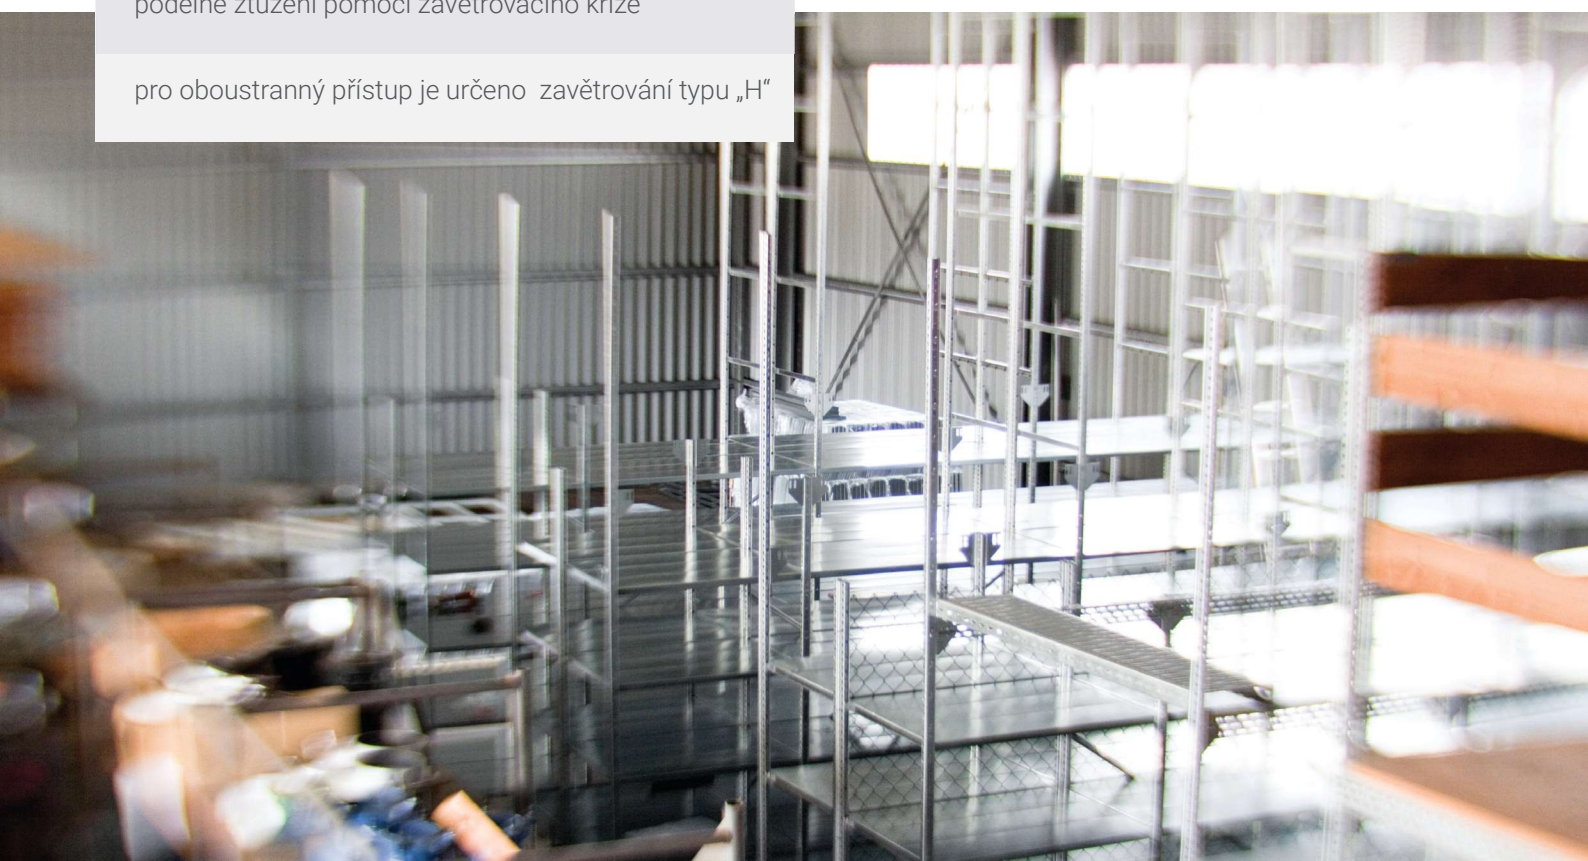

PARAMETRY:

celokovové provedení

povrchová úprava pozinkováním

výška od 2000 do 5000 mm

šířka polic 700, 850, 1000, 1150, 1300 a 1500 mm

hloubka polic 300, 400, 500, 600, 700, 800 a 1000 mm

nosnost polic 80 - 350 kg

výškové přestavení polic po 25 mm

podélné ztužení pomocí zavětrovacího kříže

pro oboustranný přístup je určeno zavětrování typu „H“

VARIMO

TO JE ROBUSTNÍ
REGÁLOVÝ SYSTÉM
VYZNAČUJÍCÍ SE
VARIABILITOU ROZMĚRŮ
I SESTAVENÍ.

KVALITNÍ ZPRACOVÁNÍ
A BEZŠROUBOVÉ
PROVEDENÍ ZARUČUJÍ
SNADNOU MONTÁŽ.